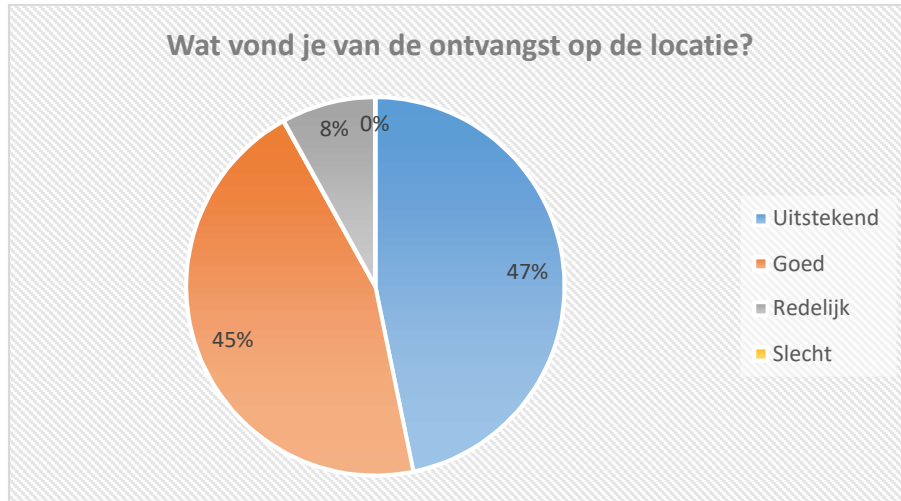

## Overzicht enquêteresultaten deelnemers Verenigingsdag 2024

Gemiddelde beoordeling voor de dag als geheel: ★★★★★