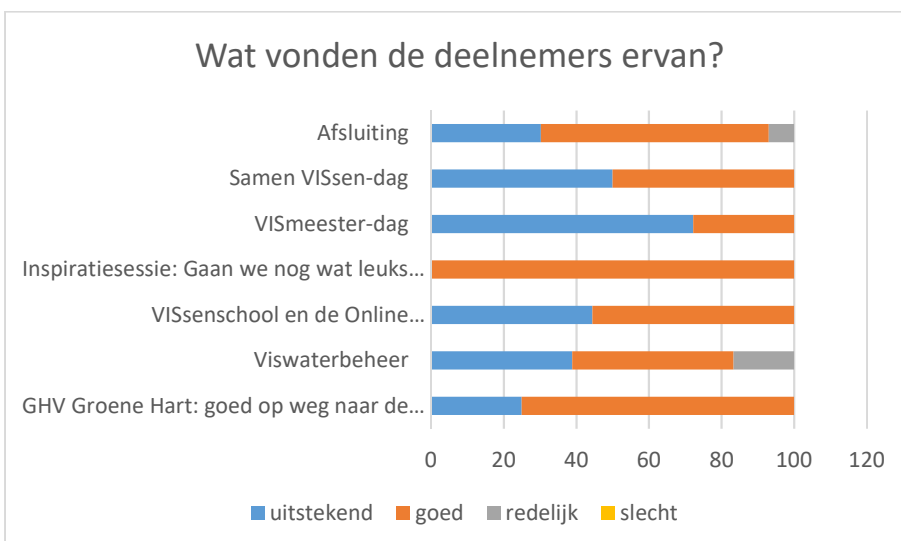

## Overzicht enquêteresultaten deelnemers Verenigingsdag 2024

Gemiddelde beoordeling voor de dag als geheel: ★★★★★

### Hoe ben je geattendeerd op de verenigingsdag?