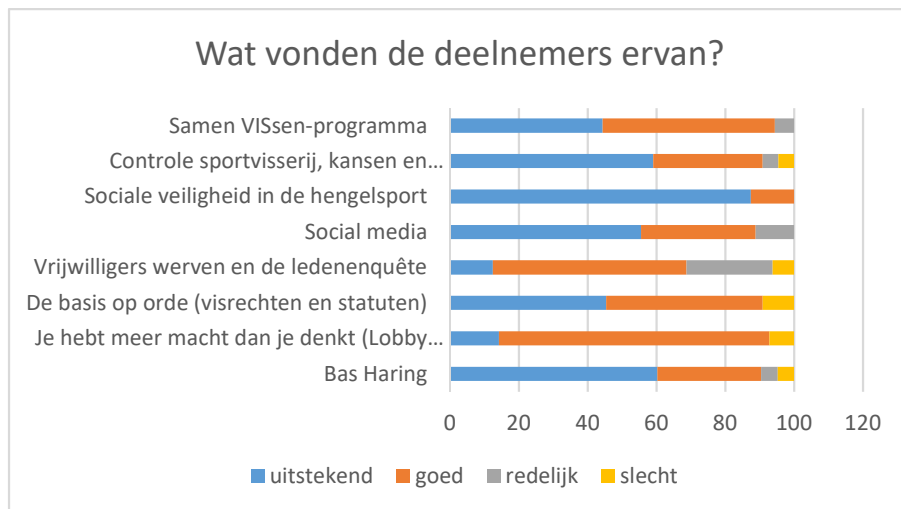

## Overzicht enquêteresultaten deelnemers Verenigingsdag 2024

Gemiddelde beoordeling voor de dag als geheel: ★★★★★

### Hoe ben je geattendeerd op de verenigingsdag?