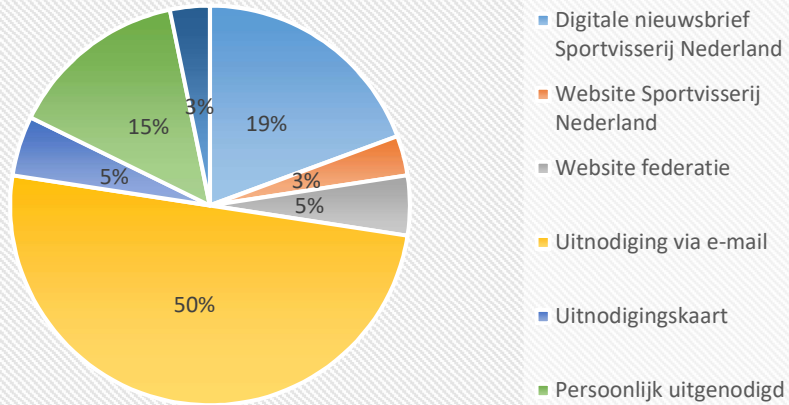

## Overzicht enquêteresultaten deelnemers Verenigingsdag 2024

Gemiddelde beoordeling voor de dag als geheel: ★★★★★

### Hoe ben je geattendeerd op de verenigingsdag?