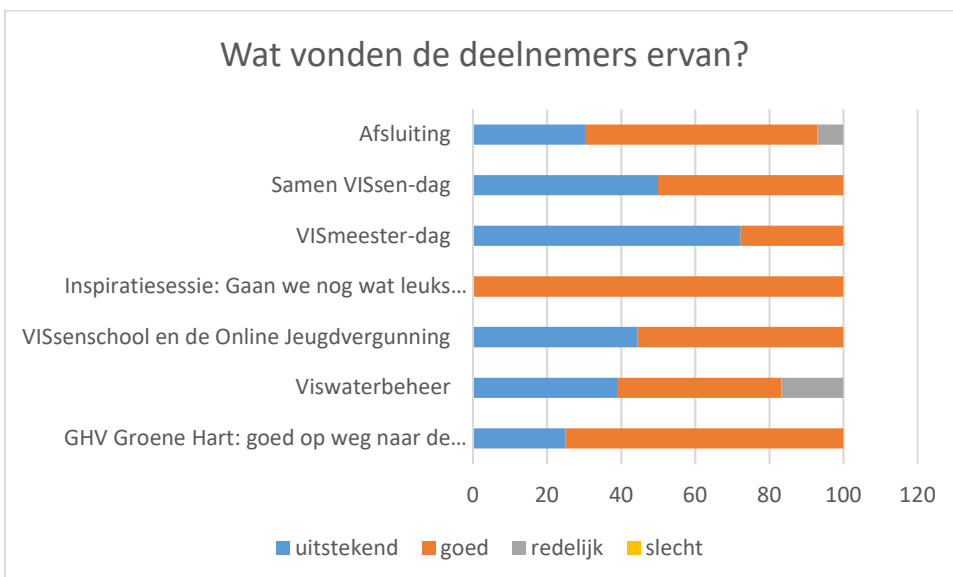

Overzicht enquêteresultaten deelnemers Verenigingsdag 2024

Hoe ben je geattendeerd op de verenigingsdag?

Was je vooraf voldoende geïnformeerd over het programma?

Hoe is het gebruik van de Network app bevallen?