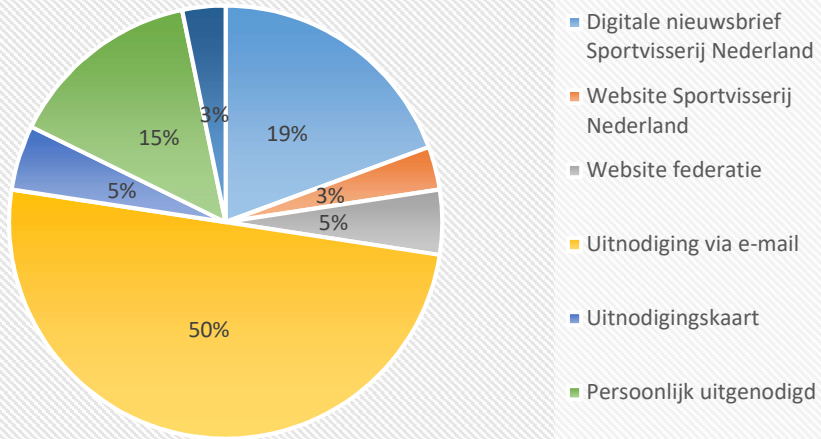

Overzicht enquêteresultaten deelnemers Verenigingsdag 2024

Hoe ben je geattendeerd op de verenigingsdag?

Was je vooraf voldoende geïnformeerd over het programma?

Hoe is het gebruik van de Network app bevallen?