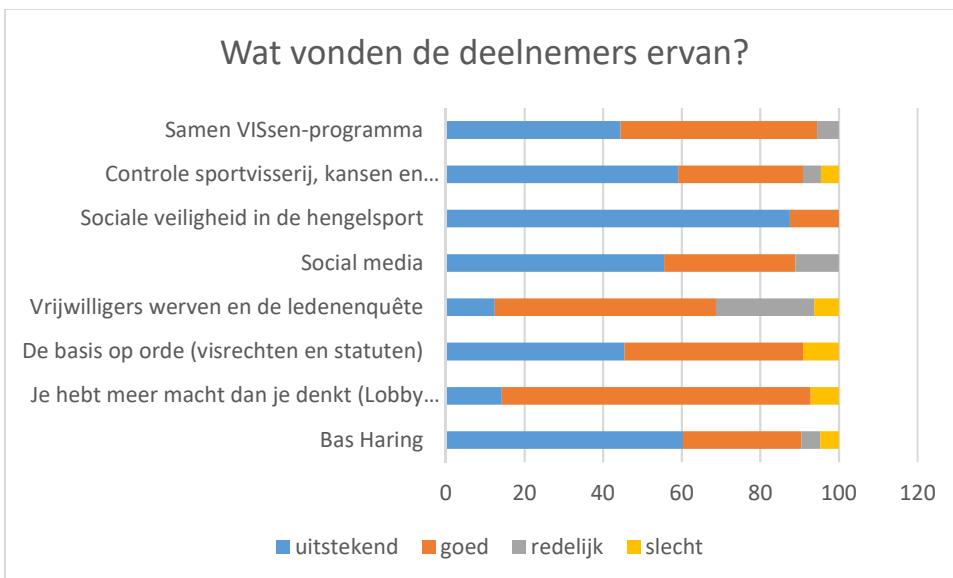

Overzicht enquêteresultaten deelnemers Verenigingsdag 2024

Hoe ben je geattendeerd op de verenigingsdag?

Was je vooraf voldoende geïnformeerd over het programma?

Hoe is het gebruik van de Network app bevallen?