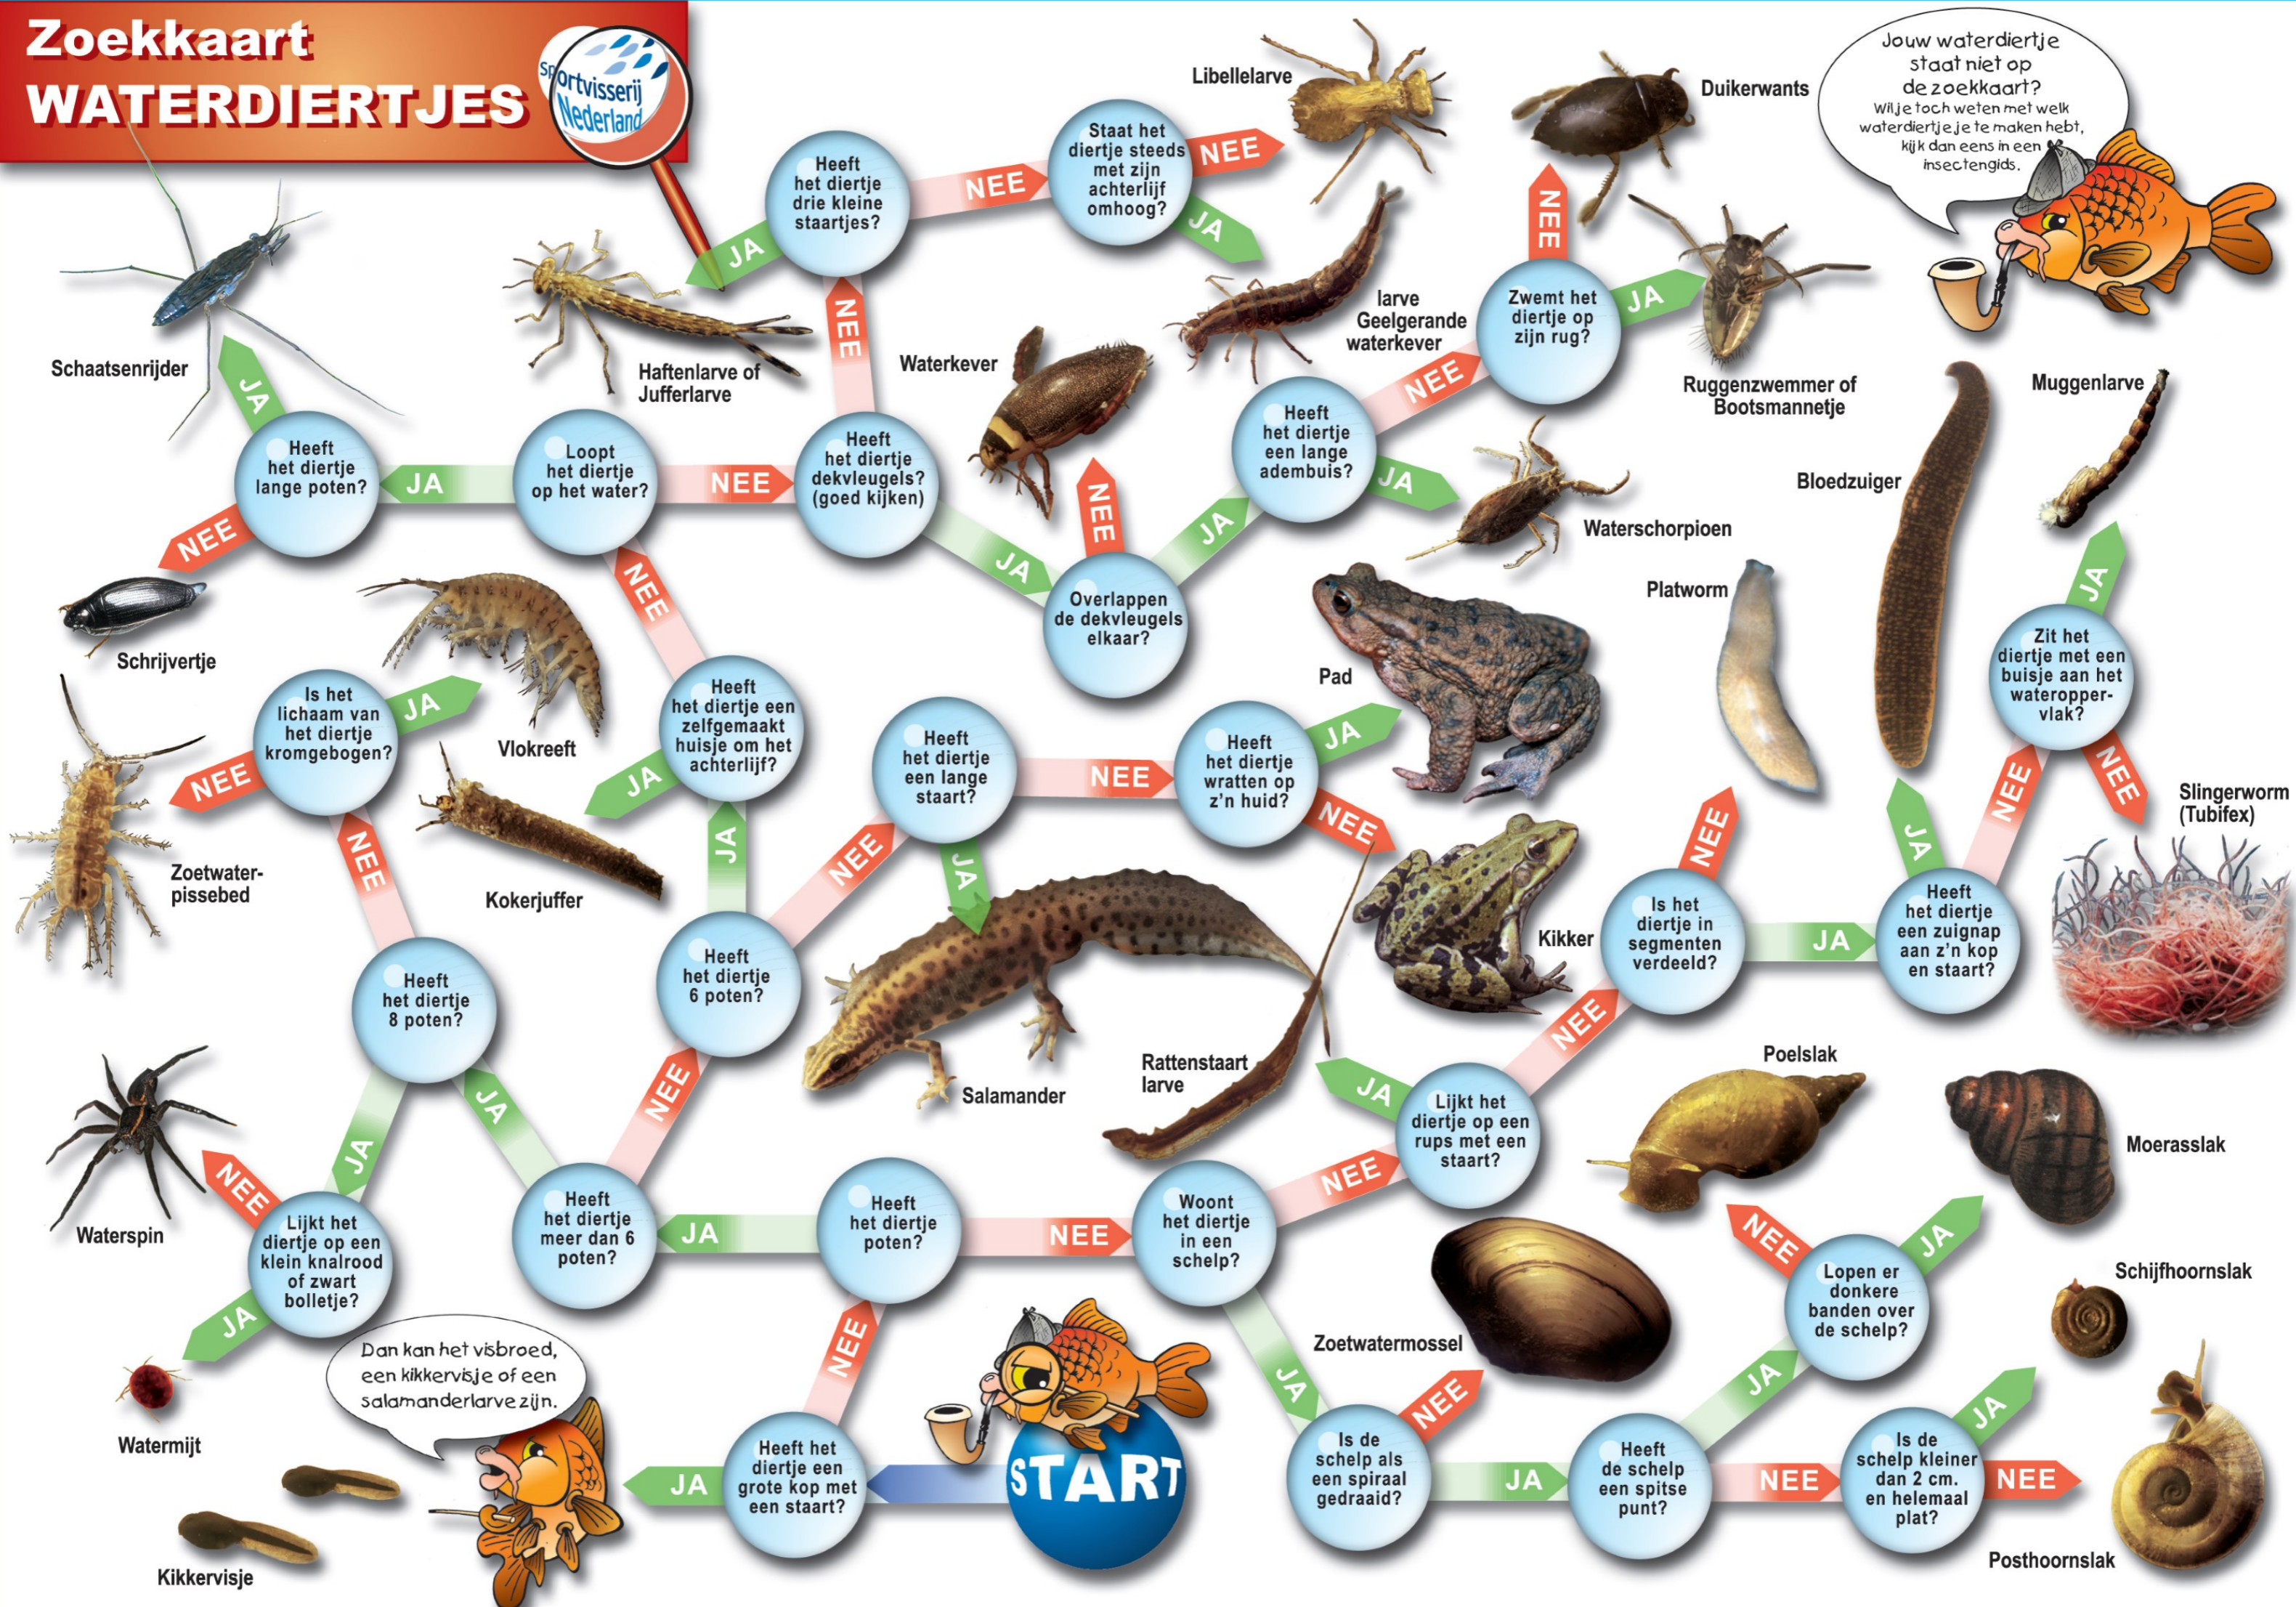

# Zoekkaart WATERDIERTJES

Jouw waterdiertje staat niet op de zoekkaart? Wil je toch weten met welk waterdiertje je te maken hebt, kijk dan eens in een insectengids.

Dan kan het visbroed, een kikkervisje of een salamanderlarve zijn.

**START**

Schaatsenrijder

Libellelarve

Duikerwants

Haftenlarve of Jufferlarve

Waterkever

larve Geelgerande waterkever

Ruggenzwemmer of Bootsmannetje

Muggenlarve

Bloedzuiger

Schrijvertje

Vlokreeft

Zoetwater-pissebed

Kokerjuffer

Salamander

Pad

Kikker

Platworm

Slingerworm (Tubifex)

Waterspin

Rattenstaart larve

Poelslak

Moerasslak

Watermijt