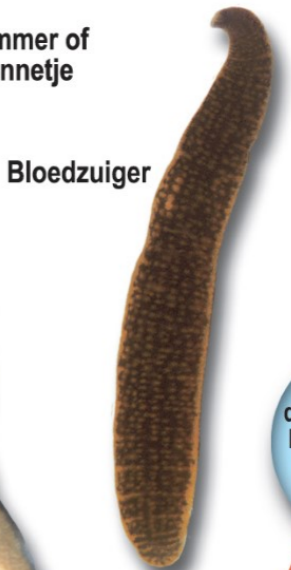

# Zoekkaart WATERDIERTJES

Jouw waterdiertje staat niet op de zoekkaart? Wil je toch weten met welk waterdiertje je te maken hebt, kijk dan eens in een insectengids.

Dan kan het visbroed, een kikkervisje of een salamanderlarve zijn.

**START**

Schaatsenrijder

Libellelarve

Duikerwants

Haftenlarve of Jufferlarve

Waterkever

larve Geelgerande waterkever

Ruggenzwemmer of Bootsmannetje

Muggenlarve

Bloedzuiger

Schrijvertje

Vlokreeft

Zoetwater-pissebed

Kokerjuffer

Salamander

Pad